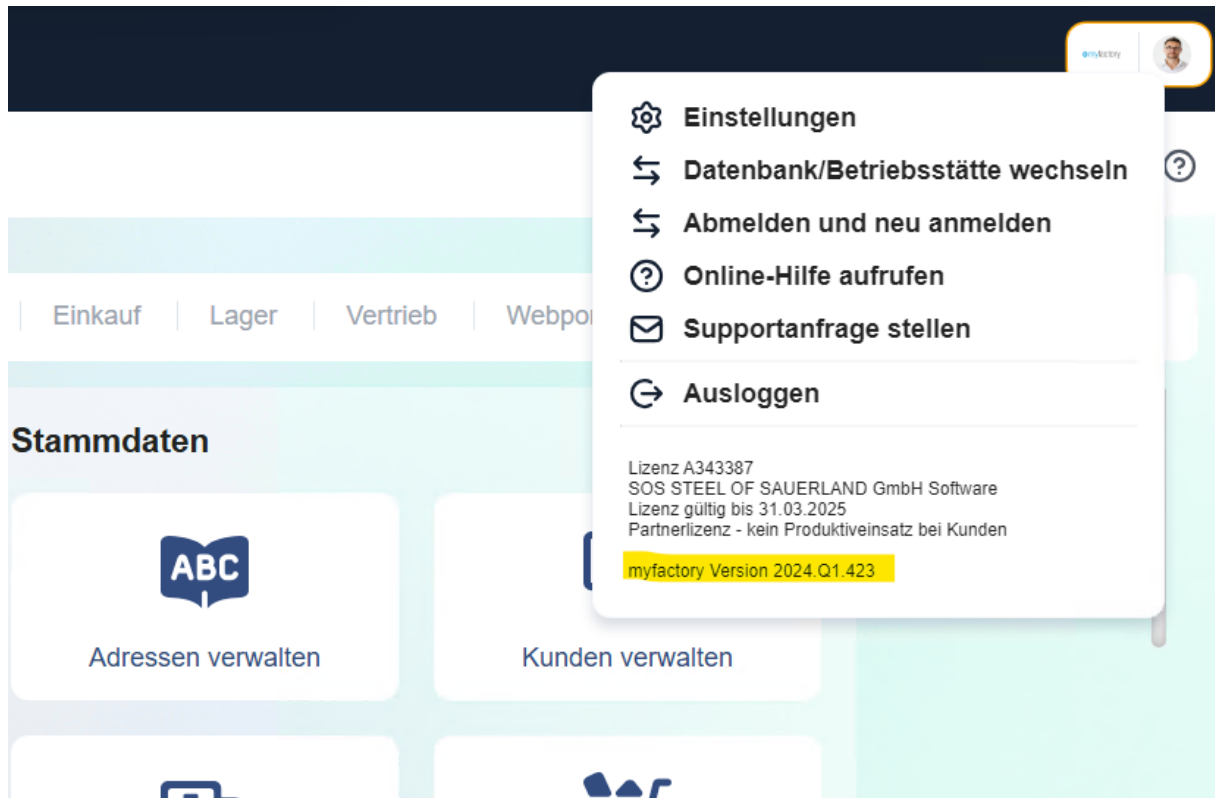

STEEL OF SAUERLAND

Software

SOS – Steel of Sauerland GmbH
---Software---

Am Mühlengraben 10
D - 58849 Herscheid
Fon: +49 2357 60152-14
Fax: +49 2357 60152-10
Web: www.sos-sw.de
Email: software@sos-sw.de